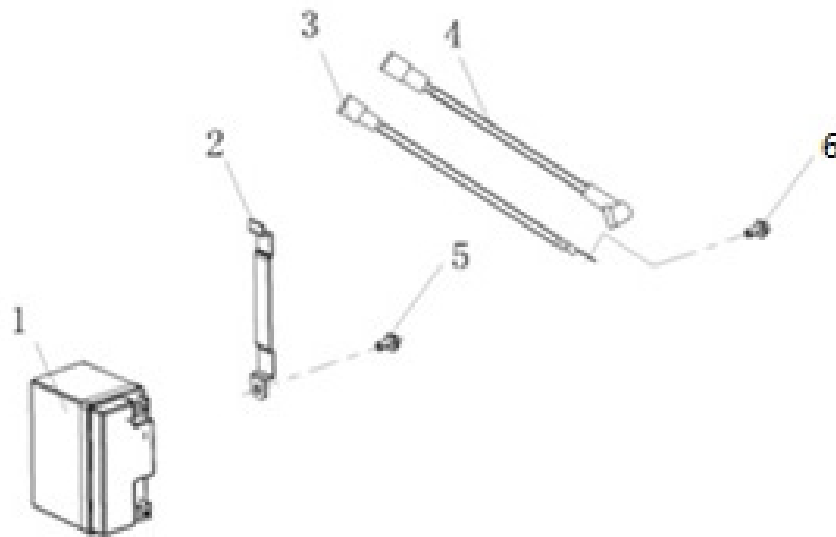

Поз.	Артикул	Найменування	Кіл-ть
1	06-23-4000IOE-4-001B	Акумуляторна батарея 1.6Ah	1
2	06-23-4000IOE-4-002B	Притискна пластина акумулятора	1
3	06-23-4000IOE-4-003B	Плюсовий провід	1
4	06-23-4000IOE-4-004B	Мінусовий провід	1
5	06-23-4000IOE-4-005B	Болти із шестигранною головкою M6*1*12	1
6	06-23-4000IOE-4-006B	Болти із шестигранною головкою M5*0.8*12	1