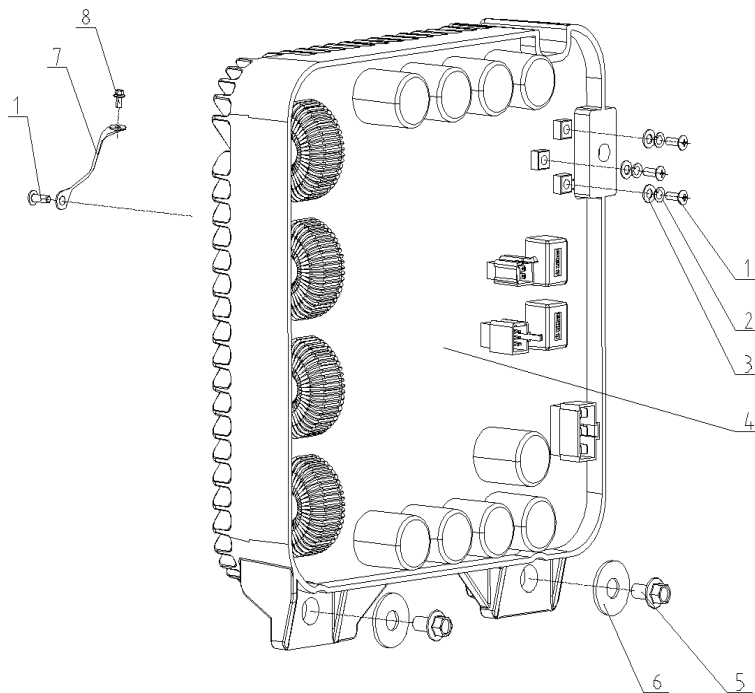

Поз.	Артикул	Найменування	Кіл-ть
1	06-23-4000IOE-7-001B	Гвинт із напівкруглою головкою з хрестоподібним шлицем M4*0.7*12	4
2	06-23-4000IOE-7-002B	Шайба гровер D4	3
3	06-23-4000IOE-7-003B	Шайба 4*0.8	3
4	06-23-4000IOE-7-004B	Корпус інвертора	1
5	06-23-4000IOE-7-005B	Болти із шестигранною головкою M8*1.25*25	2
6	06-23-4000IOE-7-006B	Шайба D8.5*D23*3	2
7	06-23-4000IOE-7-007B	З'єднувальний провід	1
8	06-23-4000IOE-7-008B	Болти із шестигранною головкою M6*1*12	1