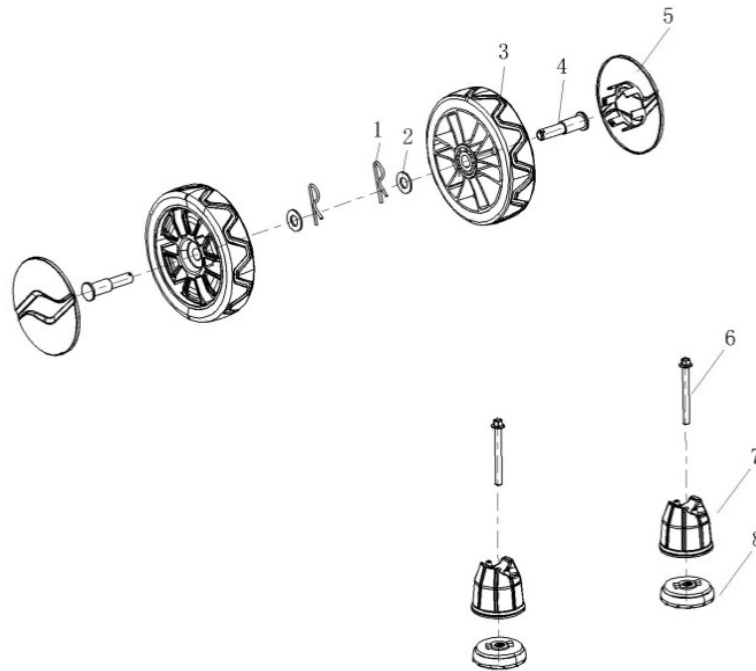

Поз.	Артикул	Найменування	Кіл-ть
1	06-23-4000IOE-5-001B	Шплінт	2
2	06-23-4000IOE-5-002B	Шайба D14*D28*2.5	2
3	06-23-4000IOE-5-003B	Колесо	2
4	06-23-4000IOE-5-004B	Вісь	2
5	06-23-4000IOE-5-005B	Ковпак колеса	2
6	06-23-4000IOE-5-006B	Болти із шестигранною головкою M8*1.25*80	2
7	06-23-4000IOE-5-007B	Ніжка рами	2
8	06-23-4000IOE-5-008B	Амортизатор ніжки	2