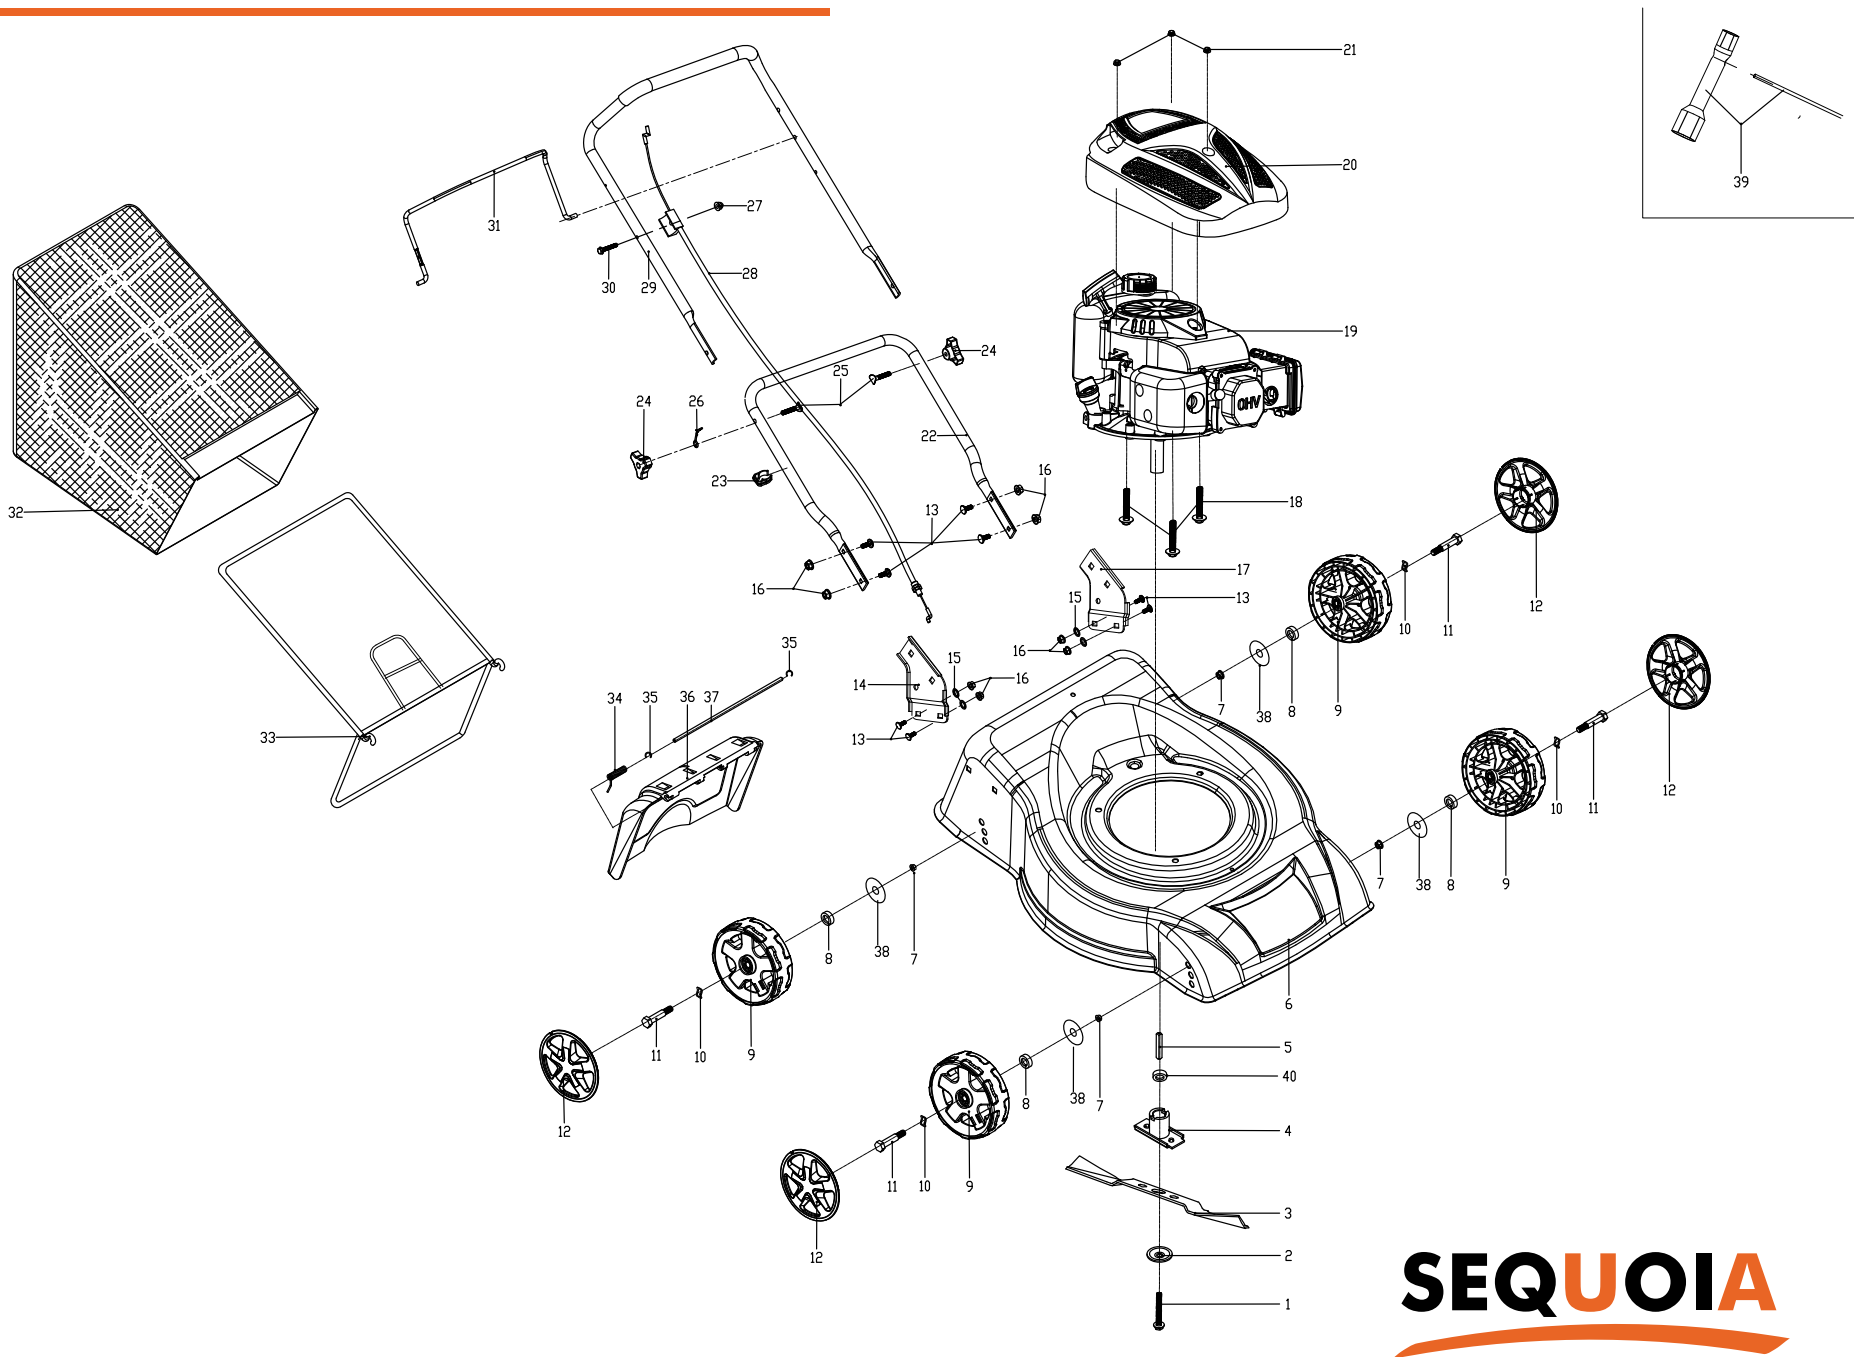

Бензиновая косилка Sequoia SPLM3040

SEQUOIA

Бензиновая косилка Sequoia SPLM3040

Поз№	Артикул	Наименование	Кол-во
1	20-3040-22-001	Болт L40	1
2	20-3040-22-002	Шайба	1
3	20-3040-22-003	Нож	1
4	20-3040-22-004	Адаптер	1
5	20-3040-22-005	Шпонка (длинная)	1
6	20-3040-22-006	Корпус	1
7	20-3040-22-007	Гайка	4
8	20-3040-22-008	Втулка	4
9	20-3040-22-009	Колесо	4
10	20-3040-22-010	Фиксатор	4
11	20-3040-22-011	Вал	4
12	20-3040-22-012	Крышка колеса	4
13	20-3040-22-013	Болт	8
14	20-3040-22-014	Кронштейн (правый)	1
15	20-3040-22-015	Шайба	4
16	20-3040-22-016	Гайка M8	8
17	20-3040-22-017	Кронштейн (левый)	1
18	20-3040-22-018	Болт	3
19	20-3040-22-019	Двигатель DY1P56F	1
20	20-3040-22-020	Крышка двигателя (пластиковая)	1
21	20-3040-22-021	Гайка	2
22	20-3040-22-022	Ручка (нижняя)	1
23	20-3040-22-023	Зажим	1
24	20-3040-22-024	Гайка	2
25	20-3040-22-025	Болт M8*46	2
26	20-3040-22-026	Крюк	1
27	20-3040-22-027	Гайка	1
28	20-3040-22-028	Тормозной трос	1
29	20-3040-22-029	Ручка (верхняя)	1
30	20-3040-22-030	Болт	1
31	20-3040-22-031	Тормозной рычаг	1
32	20-3040-22-032	Бак для сбора травы	1
33	20-3040-22-033	Рамка	1
34	20-3040-22-034	Пружина	1

Поз№	Артикул	Наименование	Кол-во
35	20-3040-22-035	Штифт	2
36	20-3040-22-036	Крышка задняя	1
37	20-3040-22-037	Ось	1
38	20-3040-22-038	Шайба	4
39	20-3040-22-039	Комплект гаечных ключей	1
40	20-3040-22-040	Гильза	1