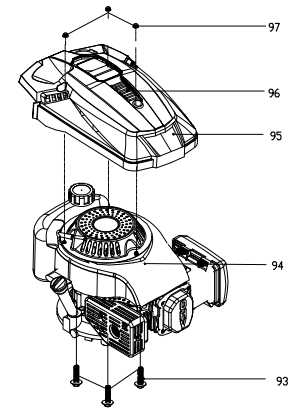

Бензиновая косилка Sequoia SPLM4046

A

B

C

E

F

D

SEQUOIA