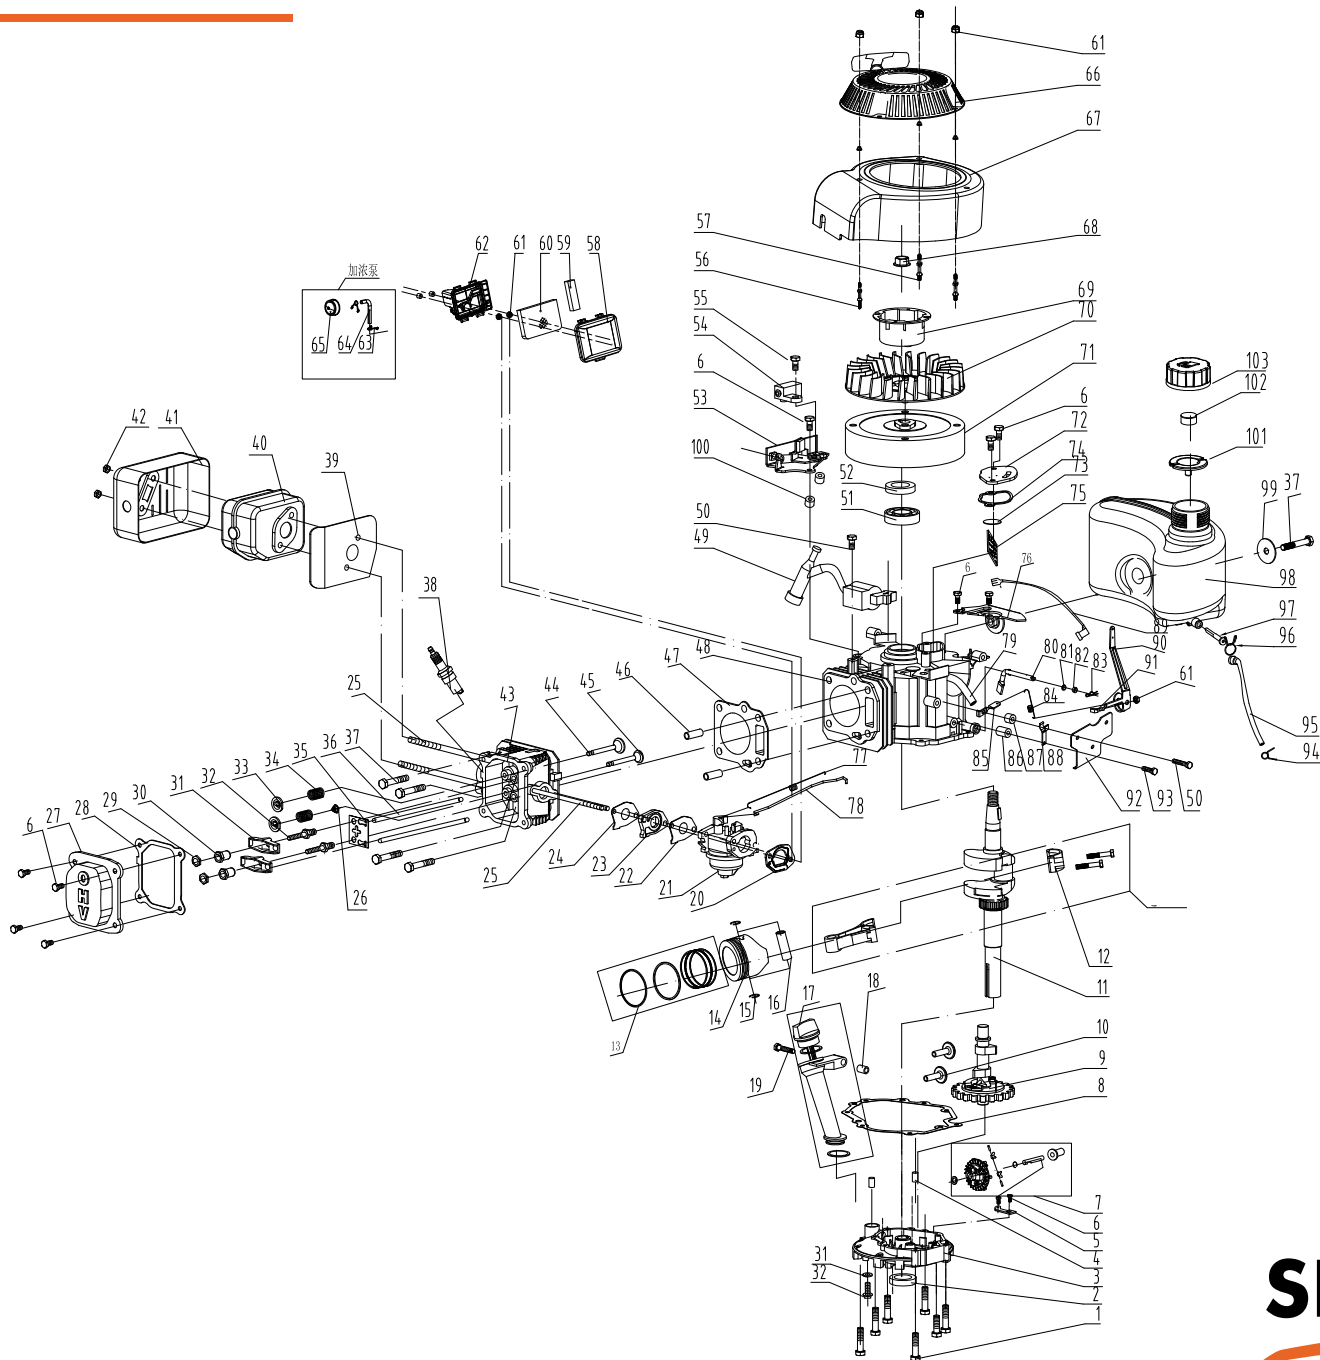

Двигатель SQ139-4T

Двигатель SQ139-4T

Поз№	Артикул 1С	Наименование	Кол-во
1	21-4046-22-001	Болт	8
2	21-4046-22-002	Сальник	1
3	21-4046-22-003	Крышка	1
4	21-4046-22-004	Штифт	2
5	21-4046-22-005	Прижимная пластина	1
6	21-4046-22-006	Болт	11
7	21-4046-22-007	Сборка шестерни регулировки скорости	1
8	21-4046-22-008	Прокладка	1
9	21-4046-22-009	Распредвал в сборе	1
10	21-4046-22-010	Толкатель	2
11	21-4046-22-011	Коленчатый вал в сборе	1
12	21-4046-22-012	Шатун в сборе	1
13	21-4046-22-013	Комплект поршневых колец	1
14	21-4046-22-014	Поршень	1
15	21-4046-22-015	Стопорное кольцо	2
16	21-4046-22-016	Поршневой палец	1
17	21-4046-22-017	Масляная пробка	1
18	21-4046-22-018	Втулка	1
19	21-4046-22-019	Болт	1
20	21-4046-22-020	Прокладка	1
21	21-4046-22-021	Карбюратор	1
22	21-4046-22-022	Прокладка	1
23	21-4046-22-023	Труба	1
24	21-4046-22-024	Прокладка	1
25	21-4046-22-025	Болт	4
26	21-4046-22-026	Сальник	1
27	21-4046-22-027	Крышка	1
28	21-4046-22-028	Прокладка	1
29	21-4046-22-029	Гайка	2
30	21-4046-22-030	Регулировочная гайка	2
31	21-4046-22-031	Коромысло клапана	2
32	21-4046-22-032	Регулировочный болт	2
33	21-4046-22-033	Гнездо пружины	2
34	21-4046-22-034	Пружина	2
35	21-4046-22-035	Направляющая толкателя	1
36	21-4046-22-036	Стержень толкателя	2
37	21-4046-22-037	Болт	5
38	21-4046-22-038	Свеча зажигания	1

Поз№	Артикул 1С	Наименование	Кол-во
39	21-4046-22-039	Прокладка глушителя	1
40	21-4046-22-040	Глушитель	1
41	21-4046-22-041	Крышка глушителя	1
42	21-4046-22-042	Гайка М6	2
43	21-4046-22-043	Блок цилиндра в сборе	1
44	21-4046-22-044	Впускной клапан	1
45	21-4046-22-045	Выпускной клапан	1
46	21-4046-22-046	Штифт	2
47	21-4046-22-047	Прокладка	1
48	21-4046-22-048	Корпус двигателя	1
49	21-4046-22-049	Зажигание	1
50	21-4046-22-050	Болт	2
51	21-4046-22-051	Подшипник	1
52	21-4046-22-052	Сальник	1
53	21-4046-22-053	Тормоз	1
54	21-4046-22-054	Выключатель	1
55	21-4046-22-055	Болт	1
56	21-4046-22-056	Специальный болт	1
57	21-4046-22-057	Специальный болт	2
58	21-4046-22-058	Крышка воздушного фильтра	1
59	21-4046-22-059	Воздушный фильтр	1
60	21-4046-22-060	Воздушный фильтр	1
61	21-4046-22-061	Гайка	4
62	21-4046-22-062	Корпус фильтра	1
63	21-4046-22-063	Зажим для трубки	2
64	21-4046-22-064	Труба	1
65	21-4046-22-065	Колпачок	1
66	21-4046-22-066	Стартер	1
67	21-4046-22-067	Крышка	1
68	21-4046-22-068	Гайка	1
69	21-4046-22-069	Диск	1
70	21-4046-22-070	Вентилятор	1
71	21-4046-22-071	Маховик	1
72	21-4046-22-072	Крышка	1