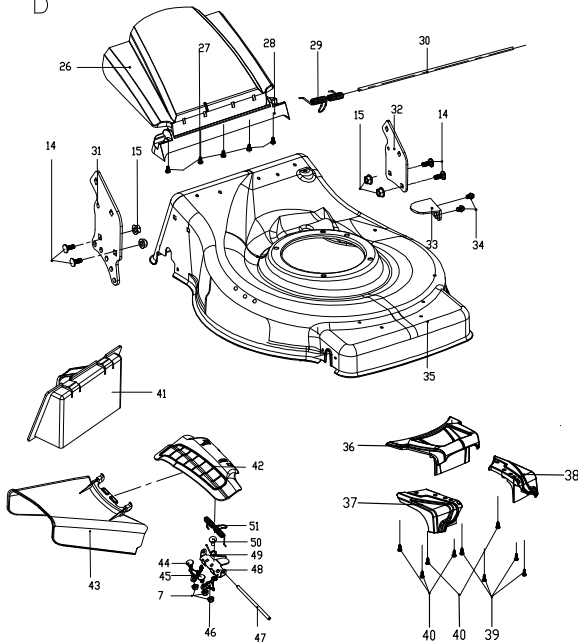

Бензиновая косилка Sequoia SPLM4046

A

B

C

E

F

D

SEQUOIA