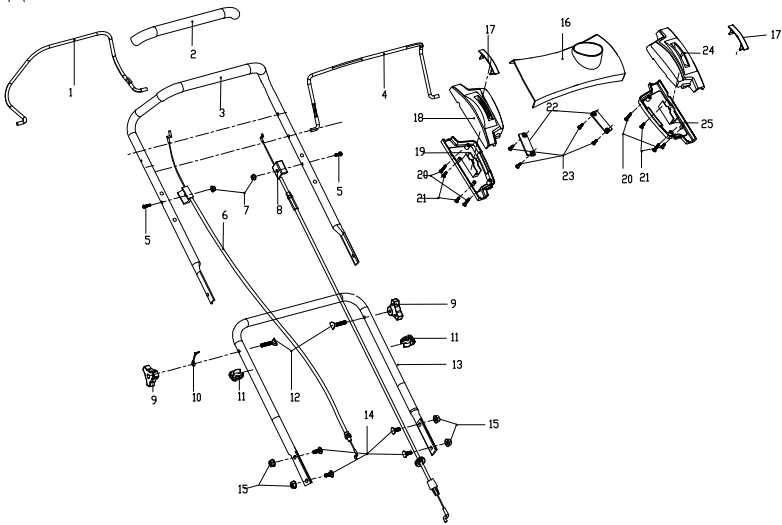

Бензиновая косилка Sequoia SPLM4046

A