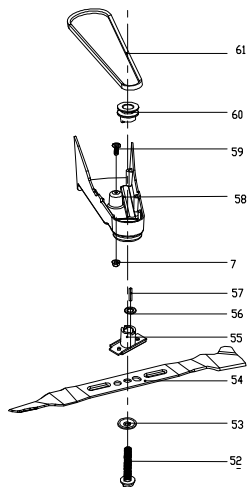

Бензиновая косилка Sequoia SPLM4046

A

B

C

E

F

D

SEQUOIA